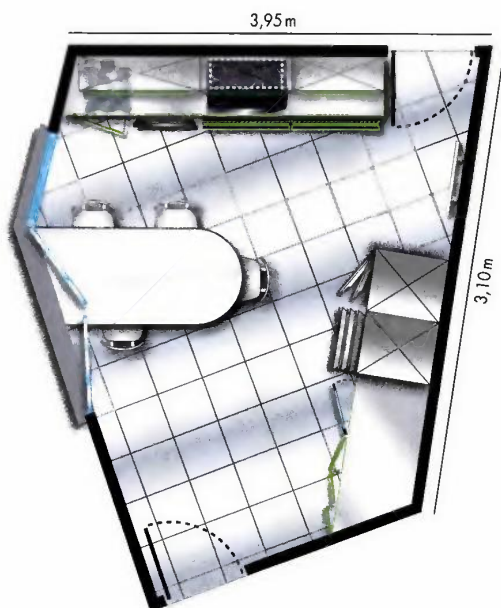

Agencement... en deux temps

La pièce forme un pentagone dont le contour asymétrique proscribit toute configuration classique. Pour pallier ces difficultés, le cuisiniste a décomposé l'agencement en deux parties : réunissant l'évier et la plaque de cuisson, un linéaire prend place contre le mur du fond, sans toutefois gêner l'ouverture de la porte attenante. Sur le bras le plus long du pentagone sont posés un linéaire d'appoint et un bloc armoire intégrant l'électroménager. Notez comme les deux murs, inclinés l'un vers l'autre, rapprochent les différents postes les uns des autres ; l'ergonomie ne pâtit en aucune façon de cet agencement peu orthodoxe. Enfin, le plan repas, installé sous les fenêtres, vient combler le vide et apporter une dimension conviviale à l'ensemble.

Un duo très frais

Lumineux, le vert gazon habillant les façades confère une grande fraîcheur à ce tableau. Par ailleurs, il tisse un lien évident avec la nature alentour et se marie avec le blanc éclatant qu'affichent le plan de travail, le carrelage au sol, les murs et le plafond. Quant à la crédence en verre laqué gris anthracite, elle détache dans cet océan blanc et vert les éléments suspendus. Reprenant la couleur intense du mur du fond, elle contribue ainsi à valoriser le design fort de la cuisine.